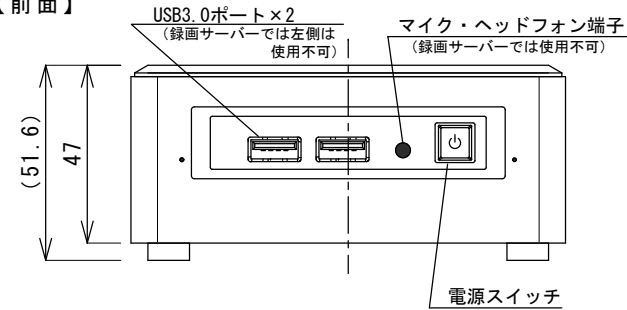

【ROBO-TV R NANOシリーズ 外形寸法図】

【上面】

【左側面】

【前面】

【右側面】

【後面】

【下面】

【壁・モニター用取付金具（付属品）】

【VESA金具取り付け図】

【付属：取付用ねじ】  
 ・金具固定用 M4×7、4本 ・本体引掛け用スペーサー付きねじ、2本

付属品：ACアダプタ、プラグ部分  
 ケーブル長：2500

項目	仕様
モデル名	TVR-NANO (型番：TVR-NAL****、TVR-NAW****)
外形寸法	W115×H51.6×D111
重量	約0.7kg
電源	19V ACアダプタ
消費電力	最大65W
温湿度環境	0～40℃、20～80%
その他	風通しの良い環境に設置のこと。

※録画サーバーの性能及び機能に関する仕様は、カタログ等を参照下さい。

備考

承認 作成  
 橋本 今橋

株式会社 ディーグラット

DATE 2019.1.18  
 単位 mm

個数 1  
 縮尺 1/2 (A3基準)

名称：ROBO-TV R NANO (NUC6)  
 図面名：NANO (NUC6) 外形寸法図

図面番号  
 DG119-TV10