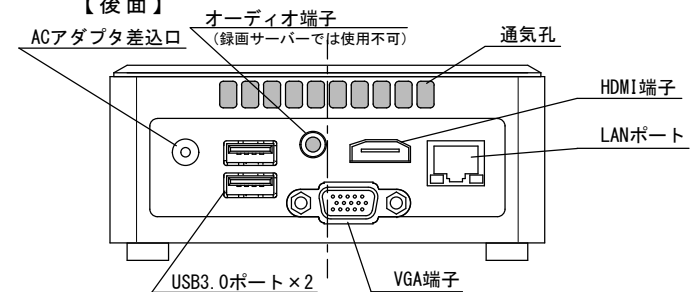

【ROBO-TV R NANOシリーズ 外形寸法図】

【上面】

【左側面】

【前面】

【右側面】

【後面】

【下面】

【壁・モニター用取付金具（付属品）】

【VESA金具取り付け図】

【付属：取付用ねじ】  
 ・金具固定用 M4×7、4本 ・本体引掛け用スペーサー付きねじ、2本

付属品：ACアダプタ、プラグ部分  
 ケーブル長：2500

項目	仕様
モデル名	TVR-NANO (型番：TVR-NAL****、TVR-NAW****)
外形寸法	W115×H51.6×D111
重量	約0.7kg
電源	19V ACアダプタ
消費電力	最大65W
温湿度環境	0～40℃、20～80%
その他	風通しの良い環境に設置のこと。

※録画サーバーの性能及び機能に関する仕様は、カタログ等を参照下さい。

備考

承認 作成  
 橋本 今橋

株式会社 ディーグラット

DATE 2019.1.18  
 単位 mm

個数 1  
 縮尺 1/2 (A3基準)

名称：ROBO-TV R NANO (NUC6)  
 図面名：NANO (NUC6) 外形寸法図

図面番号  
 DG119-TV10