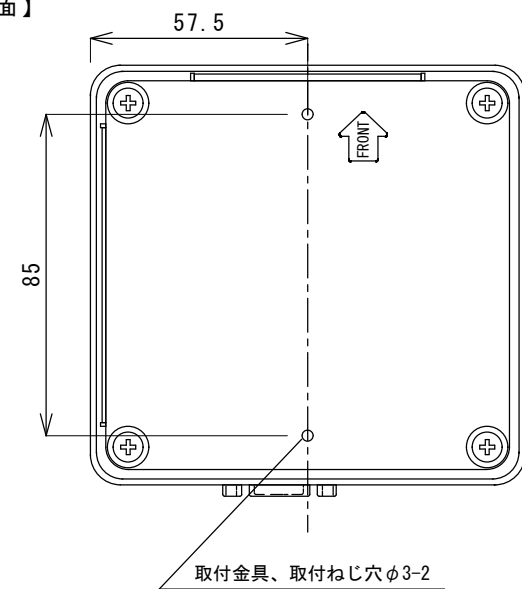

【ROBO-TV R NANOシリーズ 外形寸法図】

【上面】

【左側面】

【前面】

【右側面】

【後面】

【下面】

【壁・モニター用取付金具（付属品）】

【VESA金具取り付け図】

【付属：取付用ねじ】  
 ・金具固定用 M4×7、4本 ・本体引掛け用スペーサー付きねじ、2本

付属品：ACアダプタ、プラグ部分  
 ケーブル長：2500

項目	仕様
モデル名	TVR-NANO (型番：TVR-NAL****、TVR-NAW****)
外形寸法	W115×H51.6×D111
重量	約0.7kg
電源	19V ACアダプタ
消費電力	最大65W
温湿度環境	0～40℃、20～80%
その他	風通しの良い環境に設置のこと。

※録画サーバーの性能及び機能に関する仕様は、カタログ等を参照下さい。

備考

承認 作成  
 橋本 今橋

株式会社 ディーグラット

DATE 2019.1.18  
 単位 mm

個数 1  
 縮尺 1/2 (A3基準)

名称：ROBO-TV R NANO (NUC6)  
 図面名：NANO (NUC6) 外形寸法図

図面番号  
 DG119-TV10