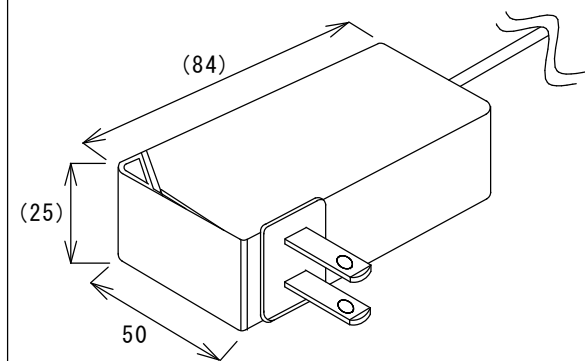

【ROBO-TV R NANOシリーズ 外形寸法図】

【上面】

【左側面】

【前面】

【右側面】

【後面】

【下面】

【壁・モニター用取付金具（付属品）】

【VESA金具取り付け図】

【付属：取付用ねじ】  
 ・金具固定用 M4×7、4本 ・本体引掛け用スペーサー付きねじ、2本

付属品：ACアダプタ、プラグ部分  
 ケーブル長：2500

項目	仕様
モデル名	TVR-NANO (型番：TVR-NAL****、TVR-NAW****)
外形寸法	W115×H51.6×D111
重量	約0.7kg
電源	19V ACアダプタ
消費電力	最大65W
温湿度環境	0～40℃、20～80%
その他	風通しの良い環境に設置のこと。

※録画サーバーの性能及び機能に関する仕様は、カタログ等を参照下さい。

備考

承認 作成  
 橋本 今橋

株式会社 ディーグラット

DATE 2019.1.18  
 単位 mm

個数 1  
 縮尺 1/2 (A3基準)

名称：ROBO-TV R NANO (NUC6)  
 図面名：NANO (NUC6) 外形寸法図

図面番号  
 DG119-TV10