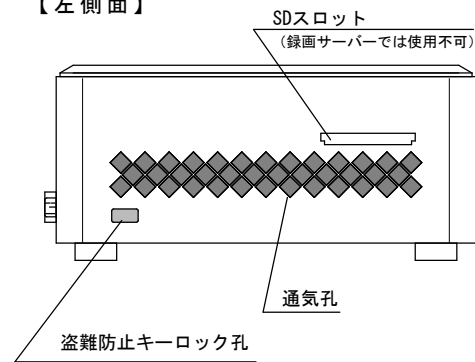

【ROBO-TV R NANOシリーズ 外形寸法図】

【上面】

【左側面】

【前面】

【右側面】

【後面】

【下面】

【壁・モニター用取付金具（付属品）】

【VESA金具取り付け図】

【付属：取付用ねじ】  
 ・金具固定用 M4×7、4本 ・本体引掛け用スペーサー付きねじ、2本

付属品：ACアダプタ、プラグ部分  
 ケーブル長：2500

項目	仕様
モデル名	TVR-NANO (型番：TVR-NAL****、TVR-NAW****)
外形寸法	W115×H51.6×D111
重量	約0.7kg
電源	19V ACアダプタ
消費電力	最大65W
温湿度環境	0～40℃、20～80%
その他	風通しの良い環境に設置のこと。

※録画サーバーの性能及び機能に関する仕様は、カタログ等を参照下さい。

備考

承認 作成  
 橋本 今橋

株式会社 ディーグラット

DATE 2019.1.18  
 単位 mm

個数 1  
 縮尺 1/2 (A3基準)

名称：ROBO-TV R NANO (NUC6)  
 図面名：NANO (NUC6) 外形寸法図

図面番号  
 DG119-TV10