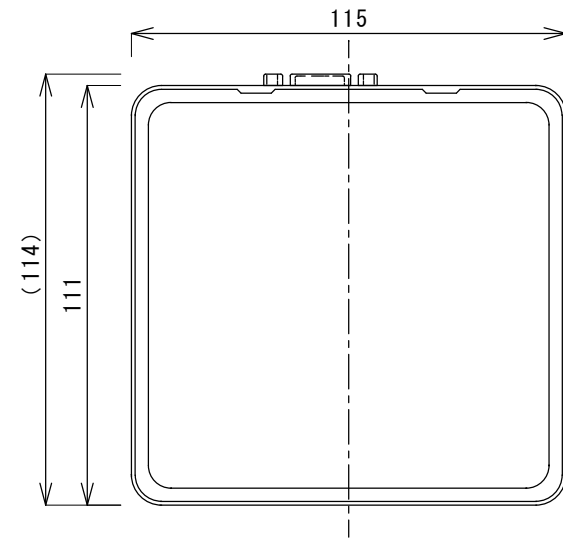

【ROBO-TV R NANOシリーズ 外形寸法図】

【上面】

【左側面】

【前面】

【右側面】

【後面】

【下面】

【壁・モニター用取付金具（付属品）】

【VESA金具取り付け図】

【付属：取付用ねじ】  
 ・金具固定用 M4×7、4本 ・本体引掛け用スペーサー付きねじ、2本

付属品：ACアダプタ、プラグ部分  
 ケーブル長：2500

項目	仕様
モデル名	TVR-NANO (型番：TVR-NAL****、TVR-NAW****)
外形寸法	W115×H51.6×D111
重量	約0.7kg
電源	19V ACアダプタ
消費電力	最大65W
温湿度環境	0～40℃、20～80%
その他	風通しの良い環境に設置のこと。

※録画サーバーの性能及び機能に関する仕様は、カタログ等を参照下さい。

備考

承認 作成  
 橋本 今橋

株式会社 ディーグラット

DATE 2019.1.18  
 単位 mm

個数 1  
 縮尺 1/2 (A3基準)

名称：ROBO-TV R NANO (NUC6)  
 図面名：NANO (NUC6) 外形寸法図

図面番号  
 DG119-TV10