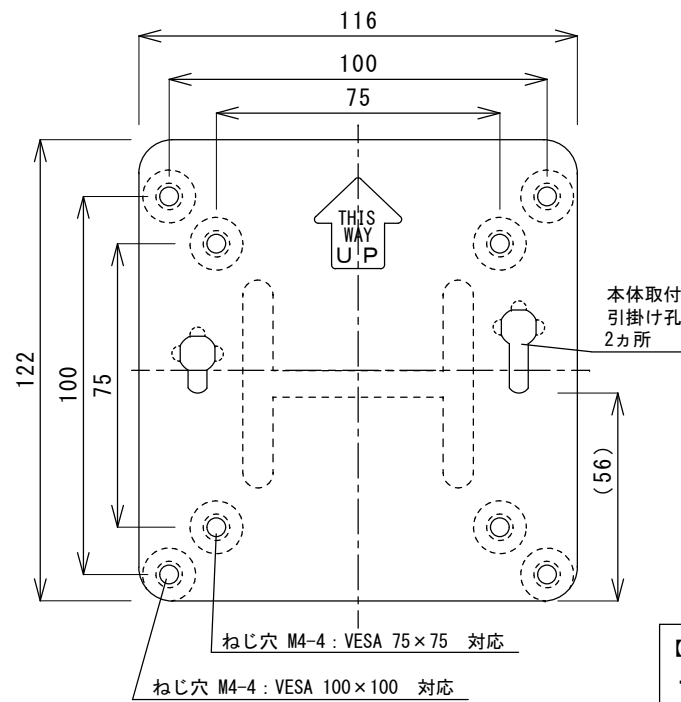

【ROBO-TV R NANOシリーズ 外形寸法図】

【上面】

【左側面】

【前面】

【右側面】

【後面】

【下面】

【壁・モニター用取付金具（付属品）】

【VESA金具取り付け図】

【付属：取付用ねじ】  
 ・金具固定用 M4×7、4本 ・本体引掛け用スペーサー付きねじ、2本

付属品：ACアダプタ、プラグ部分  
 ケーブル長：2500

項目	仕様
モデル名	TVR-NANO (型番：TVR-NAL****、TVR-NAW****)
外形寸法	W115×H51.6×D111
重量	約0.7kg
電源	19V ACアダプタ
消費電力	最大65W
温湿度環境	0～40℃、20～80%
その他	風通しの良い環境に設置のこと。

※録画サーバーの性能及び機能に関する仕様は、カタログ等を参照下さい。

備考

承認 作成  
 橋本 今橋

株式会社 ディーグラット

DATE 2019.1.18  
 単位 mm

個数 1  
 縮尺 1/2 (A3基準)

名称：ROBO-TV R NANO (NUC6)  
 図面名：NANO (NUC6) 外形寸法図

図面番号  
 DG119-TV10