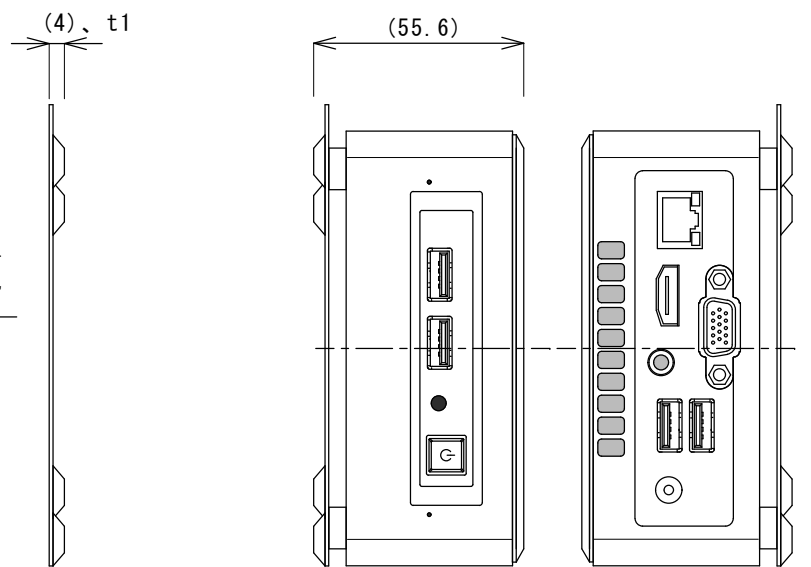

【ROBO-TV R NANOシリーズ 外形寸法図】

【上面】

【左側面】

【前面】

【右側面】

【後面】

【下面】

【壁・モニター用取付金具（付属品）】

【VESA金具取り付け図】

【付属：取付用ねじ】  
 ・金具固定用 M4×7、4本 ・本体引掛け用スペーサー付きねじ、2本

付属品：ACアダプタ、プラグ部分  
 ケーブル長：2500

項目	仕様
モデル名	TVR-NANO (型番：TVR-NAL****、TVR-NAW****)
外形寸法	W115×H51.6×D111
重量	約0.7kg
電源	19V ACアダプタ
消費電力	最大65W
温湿度環境	0～40℃、20～80%
その他	風通しの良い環境に設置のこと。

※録画サーバーの性能及び機能に関する仕様は、カタログ等を参照下さい。

備考

承認 作成  
 橋本 今橋

株式会社 ディーグラット

DATE 2019.1.18  
 単位 mm

個数 1  
 縮尺 1/2 (A3基準)

名称：ROBO-TV R NANO (NUC6)  
 図面名：NANO (NUC6) 外形寸法図

図面番号  
 DG119-TV10